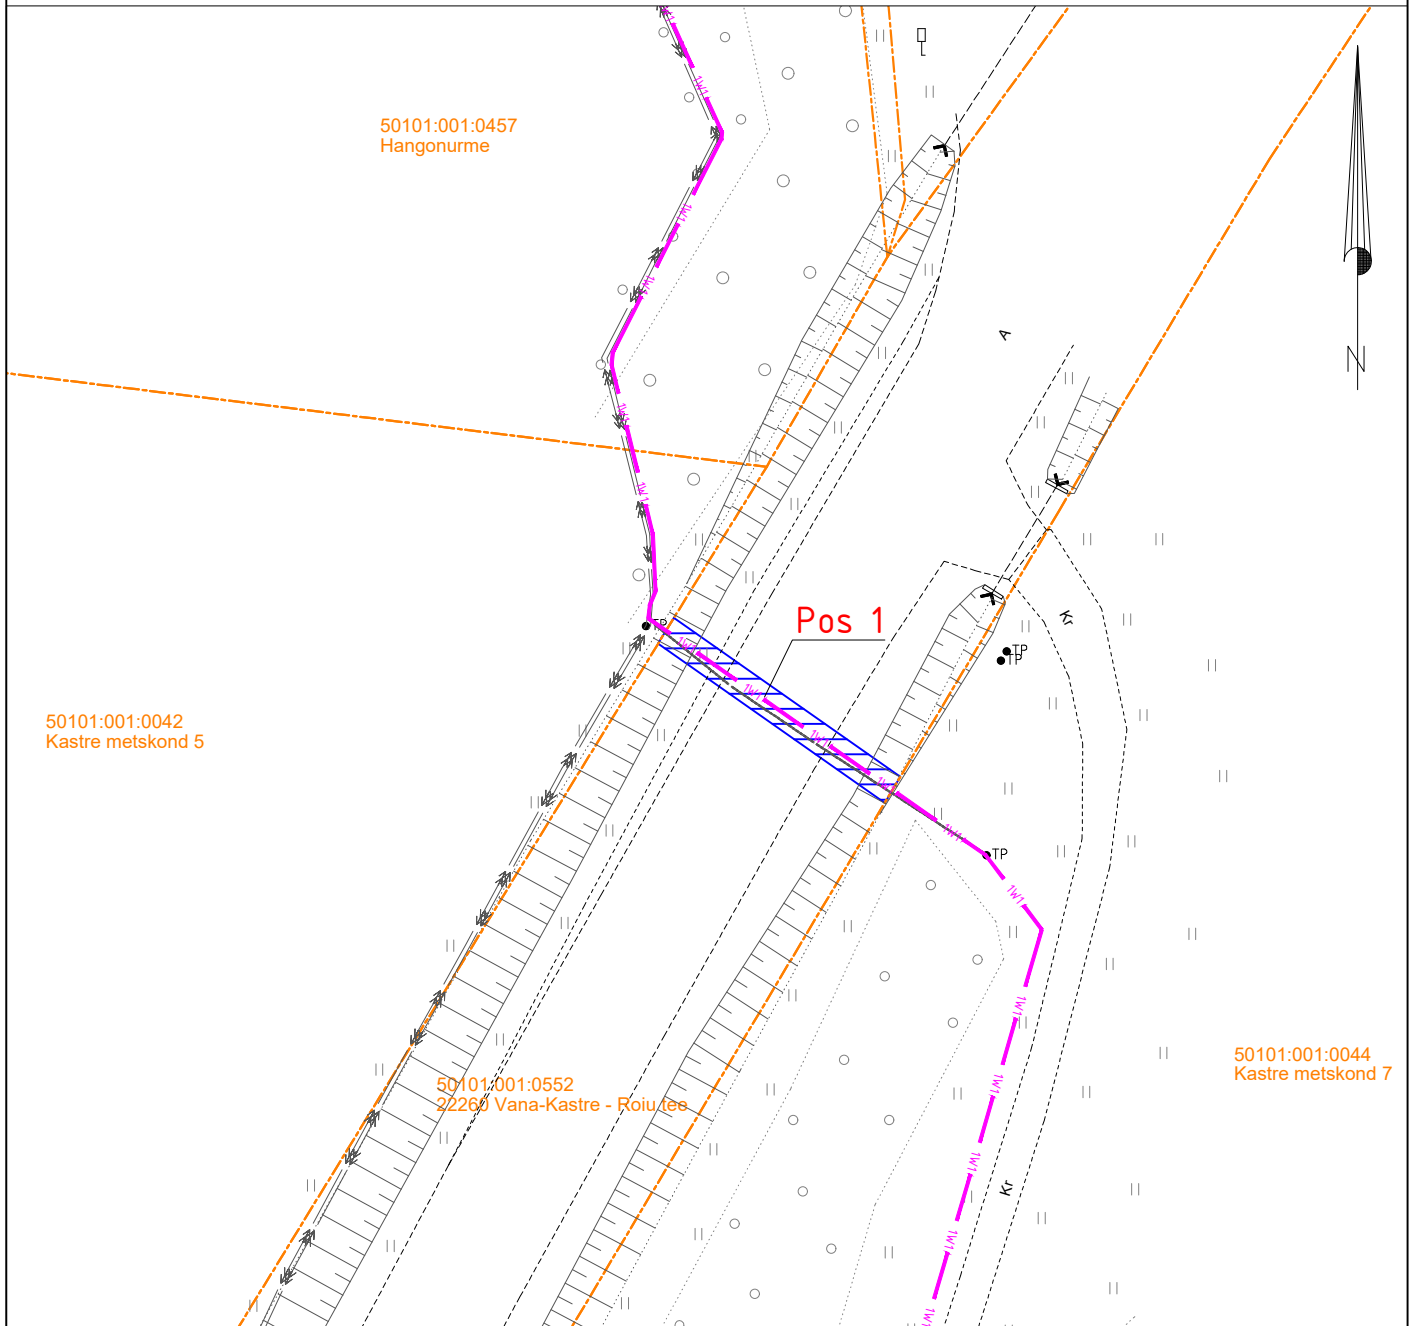

Isikliku kasutusõiguse seadmise plaan

Jrk nr	IKÕ ala Pos nr (plaanil)	Kinnistu registriosaa number	Katastriüksuse tunnus, nimi ja sihtotstarve;	Ala pindala ruutmeetrites m ²
1.	POS 1	5937850	50101:001:0552 22260 Vana-Kastre - Roiu tee transpordimaa	37

 Isikliku kasutusõiguse seadmise ala
 Katastriüksuste piirid

 1W1 Projekteeritud Elektrilevi m/p kaabel
 Projekteeritud maakaabli pikkus 18m

Projekti nimi / aadress	Kuuste-Melliste keskpingevõrgu automatiseerimine Kaagvere küla, Võruküla, Tammevaldma küla, Melliste küla, Poka küla, Sudaste küla, Kastre vald, Tartu maakond			Töö nr IP7279
Koostaja	Janno Lütt AS Stik-Elekter / Projekteerija Tel: 53400127 / E-post: janno@stik-elekter.ee	Möötkava M 1:500	Leht / formaat Leht 1 / A4	Kuupäev 24.09.2024